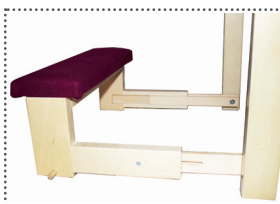

Sitz und Rücken gepolstert

ST-LIANE-SRP

292,74 246,-*

Abb. zeigt Reihenverbinder

Abb. zeigt Brettreihenverbindung

Abb. zeigt Gesangbuchablage

Abb. zeigt Kniebank, ausziehbar

Zubehör

28,56 24,-*

Kniebank, einklappbar, ausziehbar, ohne Polster

LIANE-KBKS

115,43 97,-*

Kniebank, einklappbar, ausziehbar, mit Polster

LIANE-KBKS-P

127,33 107,-*

8 Kirchenstuhl ERFURT B, Massivholzstapelstuhl