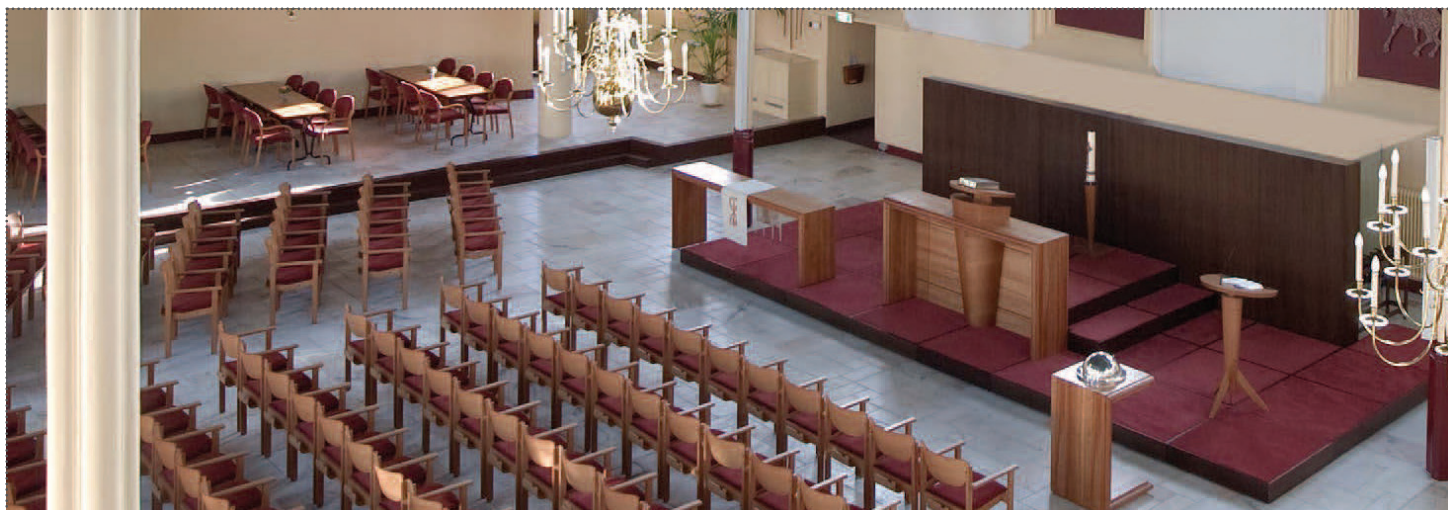

Massivholzstuhl GRAZ und WIEN

Unsere Stühle aus Holz sind immer eine gute Wahl. Unsere Modelle Graz und Wien sind nicht nur ausgesprochen robust, sondern auch komfortabel. Die Massivholzstühle werden unmittelbar nach Ihren Vorgaben gefertigt. Dadurch ist es uns möglich, Ihnen eine gute Qualität zu einem guten Preis anzubieten.

Abmessung Kirchenstuhl Modell GRAZ ca:

Gesamthöhe: 84 cm, Sitzhöhe: 46 cm, Gesamtbreite 52 cm, Sitzbreite: 42 cm, Tiefe: 52 cm, Gewicht: 6,8 Kg

Abmessung Kirchenstuhl Modell WIEN ca:

Gesamthöhe: 84 cm, Sitzhöhe: 46 cm, Gesamtbreite 52 cm, Sitzbreite: 42 cm, Tiefe: 52 cm, Gewicht: 7,4 Kg