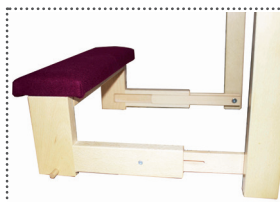

Sitzträger ungepolstert		
STA-HALLE	266,56	224,-*
Sitz gepolstert		
STA-HALLE-SP	277,27	233,-*
Sitz und Rücken gepolstert		
STA-HALLE-SRP	305,83	257,-*

Zubehör

Reihenverbinder		
HALLE-RVA-CH	22,61	19,-*
Gesangbuchablage		
HALLE-GBA-CH	15,47	13,-*
Brettreihenverbindung und Gesangbuchablage, 14 cm breit		
HALLE-GBA-RVB	28,56	24,-*
Kniebank, einklappbar, ausziehbar, ohne Polster		
HALLE-KBKS	115,43	97,-*
Kniebank, einklappbar, ausziehbar, mit Polster		
HALLE-KBKS-P	127,33	107,-*

Abb. zeigt Reihenverbinder

Abb. zeigt Brettreihenverbindung

Abb. zeigt Gesangbuchablage

Abb. zeigt Kniebank, ausziehbar

Rundstollen - Massivholzstuhl BREMEN-S

Mit dem Kirchen- und Gemeindestuhl Bremen-S entscheiden Sie sich für einen Massivholzstapelstuhl, der wenig Platz wegnimmt und dennoch ausgesprochen hochwertig ist.