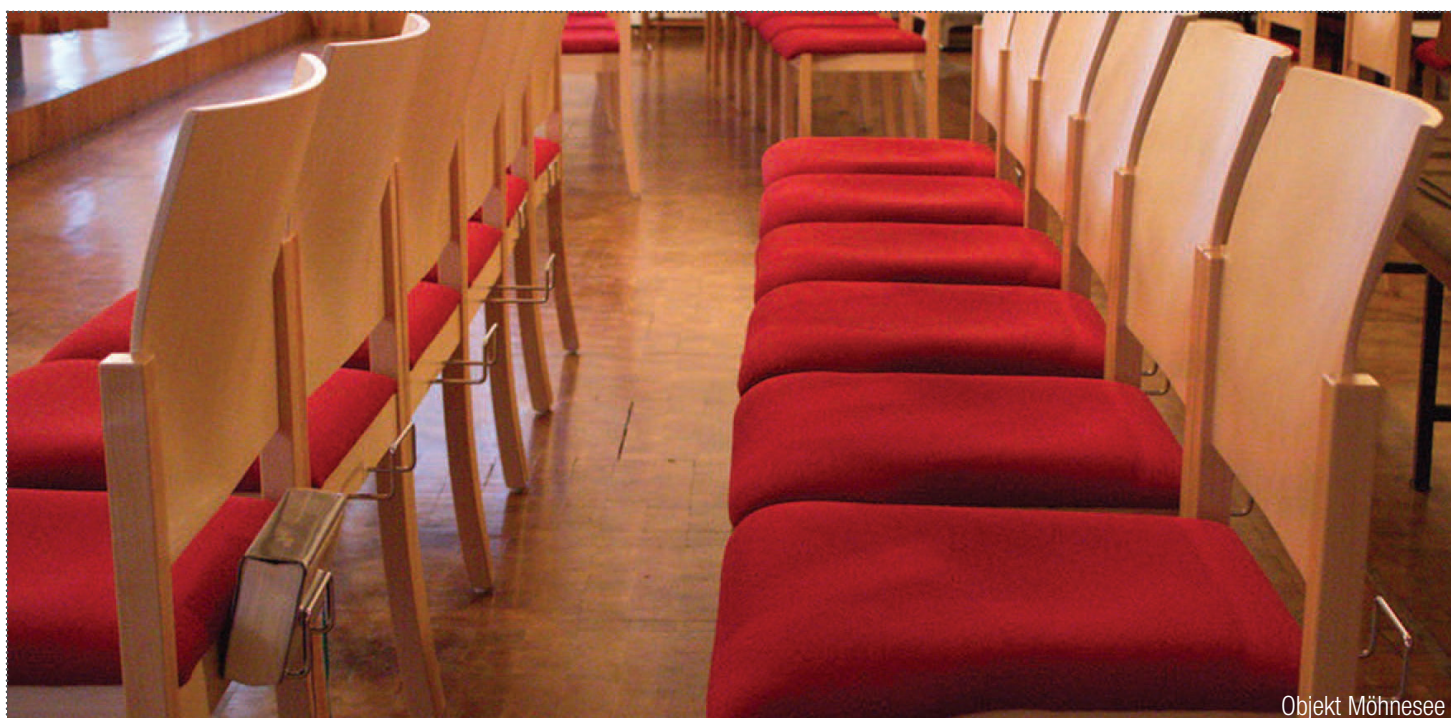

Massivholzstuhl LINGEN

Der Kirchen- und Gemeindestuhl Lingen ist ein optisch ansprechender und verlässlicher Massivholzstapelstuhl, der das Gemeindeleben auffrischt.

Ein Massivstapelstuhl mit hoher Funktionalität.

Abmessung Kirchenstuhl Modell LINGEN ca.:

Gesamthöhe: 89 cm, Sitzhöhe: 45 cm, Gesamtbreite: 51 cm,

Sitzbreite: 43 cm, Tiefe: 53 cm

Kniebank: Tiefe: 12 cm, Länge: 42 cm, Höhe 18 cm

Objekt Möhnesee

2 Kirchenstuhl HAMBURG, Eiche-Massivholzstapelstuhl