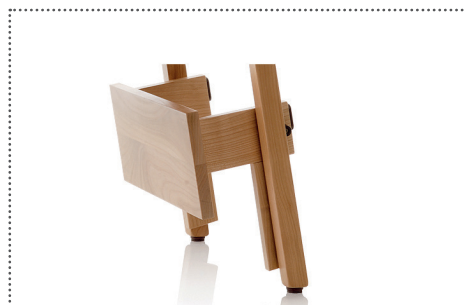

Ca. Stuhlmaß: GH/GT/SH 84 x 54 x 47 cm, Gesamthöhe: 79 cm, Gewicht: 4,6 kg, Armlehnenhöhe: 67 cm

Massivholzstuhl LH39

ohne Armlehne, Buche natur lackiert

Sitzträger ungepolstert

ST-LH390010 352,24 ~~296,-*~~

Sitzträger gepolstert

ST-LH390A10 367,71 ~~309,-*~~

Sitz und Rücken gepolstert

ST-LH390A30 409,36 ~~344,-*~~

Kniebank, klappbar, Buche natur lackiert
montiert oder lose zum einschieben, gepolstert

LH39-KB

176,22 ~~148,-*~~

Armauflage
Buche natur lackiert

LH39-AM

72,59 ~~61,-*~~

Massivholzstuhl LH39
mit Armlehne, Buche natur lackiert

Sitzträger ungepolstert

STA-LH39E010 454,58 **382,-***

Sitzträger gepolstert

ST-LH390EA10 470,05 **395,-***