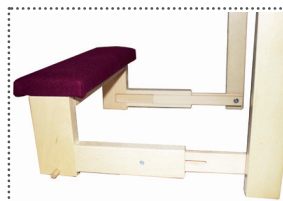

Abmessung Kirchenstuhl Modell JENA ca.:

Gesamthöhe: 78 cm, Sitzhöhe: 46 cm, Gesamtbreite 51 cm, Tiefe: 52 cm, Gewicht: 7,7 Kg

Abb. zeigt Reihenverbinder

Abb. zeigt Brettreihenverbindung

Abb. zeigt Gesangbuchablage

Abb. zeigt Kniebank, ausziehbar

Stuhl JENA, mit Armlehne

Sitzträger ungepolstert	STA-JEN	321,30	270,-*
Sitz gepolstert	STA-JEN-SP	277,27	233,-*
Sitz und Rücken gepolstert	STA-JEN-SRP	305,83	257,-*

Zubehör