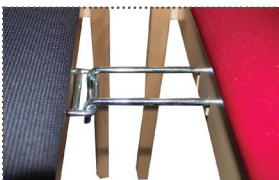

Objekt Visbek

Stuhl HALLE, ohne Armlehne

Sitzträger ungepolstert		
ST-HALLE	211,82	178,-*
Sitz gepolstert		
ST-HALLE-SP	222,53	187,-*
Sitz und Rücken gepolstert		
ST-HALLE-SRP	251,09	211,-*

Stuhl HALLE, mit geschwungener Armlehne, ohne Abb.

Sitzträger ungepolstert		
STA-HALLE	266,56	224,-*
Sitz gepolstert		
STA-HALLE-SP	277,27	233,-*
Sitz und Rücken gepolstert		
STA-HALLE-SRP	305,83	257,-*

Zubehör

Reihenverbinder		
HALLE-RVA-CH	22,61	19,-*
Gesangbuchablage		
HALLE-GBA-CH	15,47	13,-*
Brettreihenverbindung und Gesangbuchablage, 14 cm breit		
HALLE-GBA-RVB	28,56	24,-*
Kniebank, einklappbar, ausziehbar, ohne Polster		
HALLE-KBKS	115,43	97,-*
Kniebank, einklappbar, ausziehbar, mit Polster		
HALLE-KBKS-P	127,33	107,-*