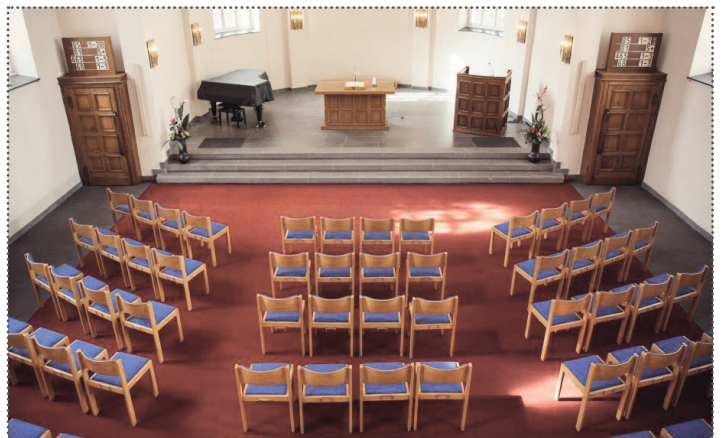

Massivholzstuhl HANNA

3-dimensional körpergerechte Rückenlehnenform

Sitzfläche ungepolstert

ST-HAN

211,82 178,-*

Sitz gepolstert

ST-HAN-SP

222,53 187,-*

Sitz- und Rücken gepolstert

ST-HAN-SRP

251,09 211,-*