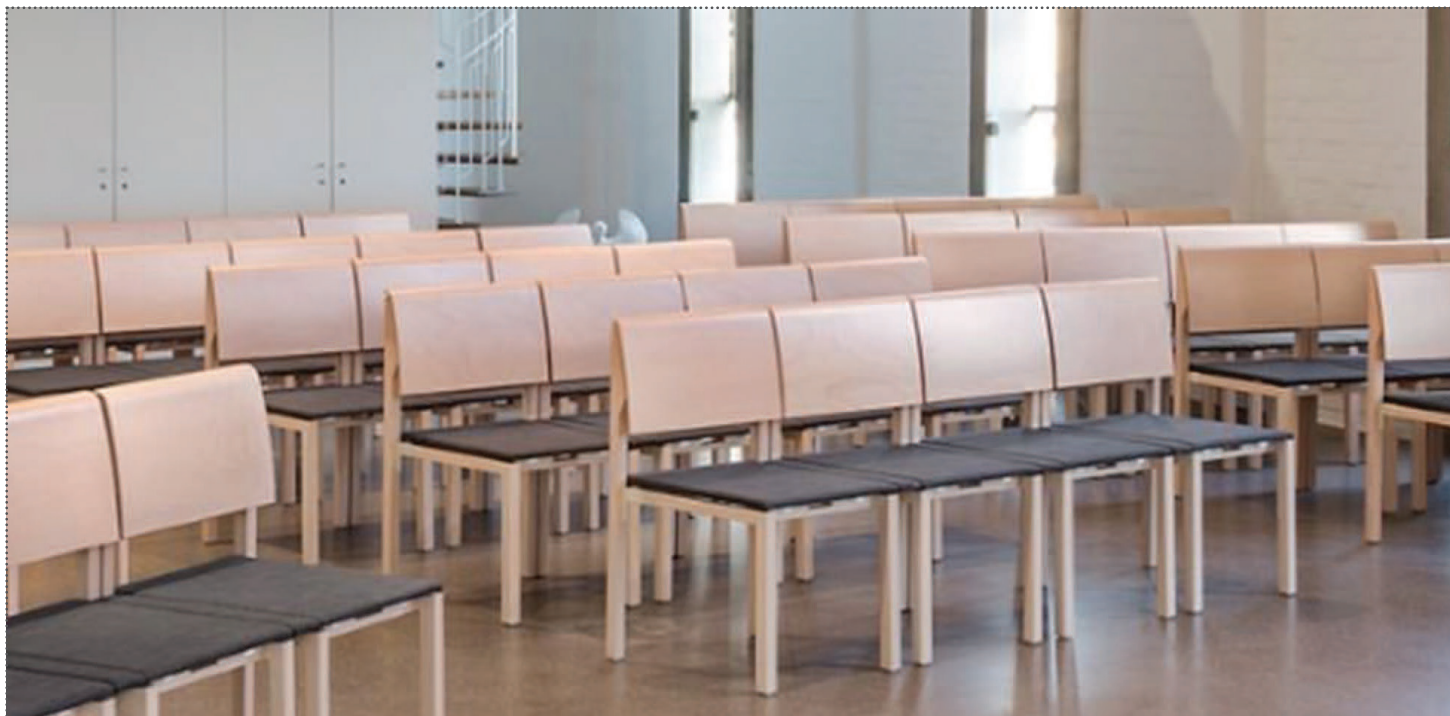

Kirchenbankstuhl PURA

wirkt durch sein klares und zurückhaltendes Design. Seine leichte Optik steht im Gegensatz zu schweren, unbeweglichen Kirchenbänken. Optional ist die integrierbare Reihenverbindung.

Sie verwandelt den Kirchenbankstuhl im Handumdrehen mit anderen zusammen in eine Bank, auf der man gerne sitzt.

Die optional erhältliche Kniebank lässt sich spielend ohne Werkzeug einhängen.

Der Kirchenbankstuhl PURA kann mit einer, sich elegant aus der Rückenlehne entwickelnden, Armauflage ausgestattet werden.

Ca. Maß: B/H/T 50 x 45 x 49 (ohne Armauflage) cm, Gesamthöhe: 86 cm

Massivholzstuhl PURA

Sitzträger ungepolstert

PURA-117-000 297,50 250,-*

Sitz gepolstert

PURA-117-001-SP 297,50 250,-*

Massivholzstuhl PURA

Sitz mit Filzeinlage

PURA-117-000-F 333,20 280,-*

Zubehör

Buchablage zu Modell PURA

PURA ZU117-BUA 42,84 36,-*