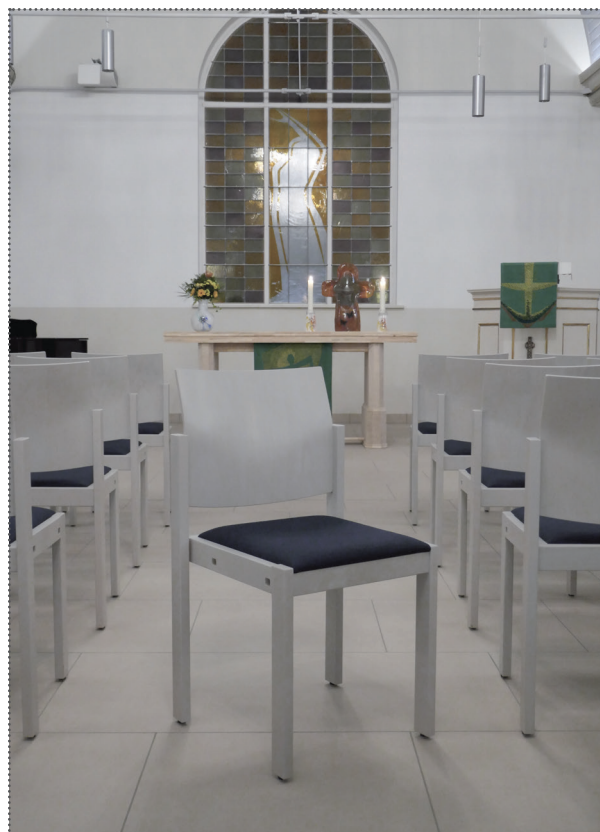

Objekt Stralsund